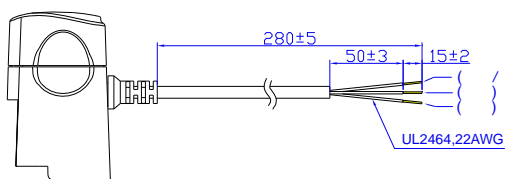

EBS

EBS

PRG-FIX-E

EBS

		PRG-FIX-E

PRG-FIX-E	EBS-040xxxDTE	
	EBS-040xxxBTE	
	EBS-080xxxDTE	
	EBS-080xxxBTE	
	EBS-120xxxDTE	
	EBS-120xxxBTE	

PRG-FIX-E	EBS-160xxxDTE	
	EBS-160xxxBTE	

	-20 C	-	+50 C	10%RH to 90%RH
	-40 C	-	+70 C	5%RH to 90%RH

(L x W x H)	3.42 x 1.45 x 2.39			
(L x W x H)	87.0 x 36.8 x 59.8			
	-	305 g	-	

25 C

PRG-FIX-E	

1. Pin
2. Pin

PROJ:  

: ±1

RoHs

2011/65/EC