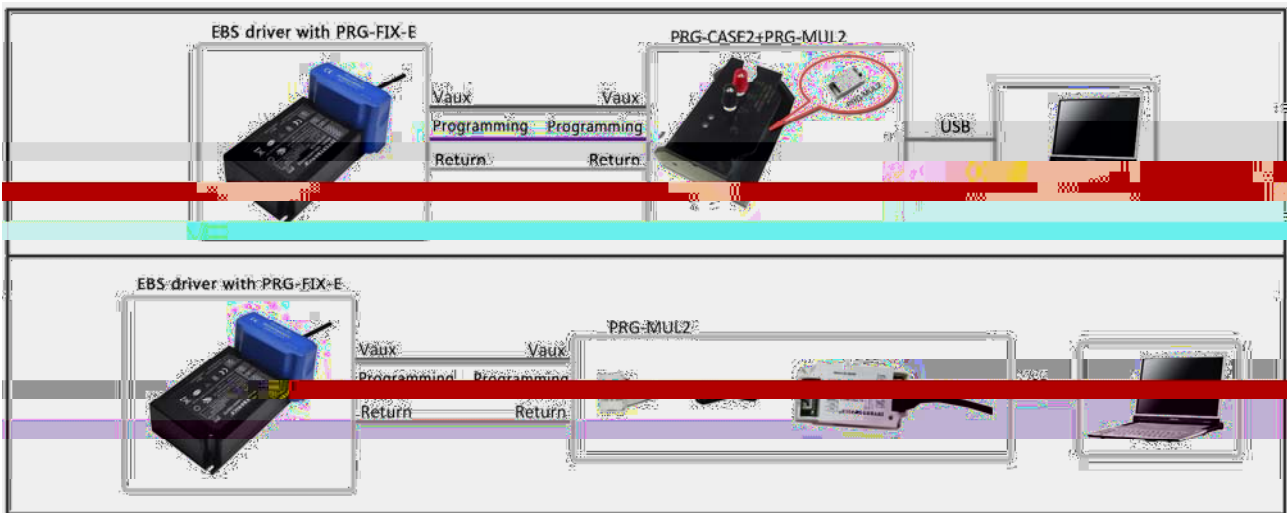

EBS

EBS

PRG-FIX-E

EBS

		PRG-FIX-E

PRG-FIX-E	EBS-040xxxDTE	
	EBS-040xxxBTE	
	EBS-080xxxDTE	
	EBS-080xxxBTE	
	EBS-120xxxDTE	
	EBS-120xxxBTE	

PRG-FIX-E	EBS-160xxxDTE	
	EBS-160xxxBTE	

	-20 C	-	+50 C	10%RH to 90%RH
	-40 C	-	+70 C	5%RH to 90%RH

(L x W x H)	3.42 x 1.45 x 2.39			
(L x W x H)	87.0 x 36.8 x 59.8			
	-	305 g	-	

25 C

PRG-FIX-E	

1. Pin
2. Pin

PROJ:  

: ±1

RoHs

2011/65/EC