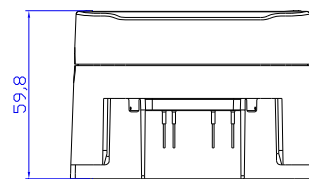

EBS

EBS

PRG-FIX-E

EBS

		PRG-FIX-E

PRG-FIX-E	EBS-040xxxDTE	
	EBS-040xxxBTE	
	EBS-080xxxDTE	
	EBS-080xxxBTE	
	EBS-120xxxDTE	
	EBS-120xxxBTE	

PRG-FIX-E	EBS-160xxxDTE	
	EBS-160xxxBTE	

	-20 C	-	+50 C	10%RH to 90%RH
	-40 C	-	+70 C	5%RH to 90%RH

(L x W x H)	3.42 x 1.45 x 2.39			
(L x W x H)	87.0 x 36.8 x 59.8			
	-	305 g	-	

25 C

PRG-FIX-E	

1. Pin
2. Pin

PROJ:  

: ±1

RoHs

2011/65/EC