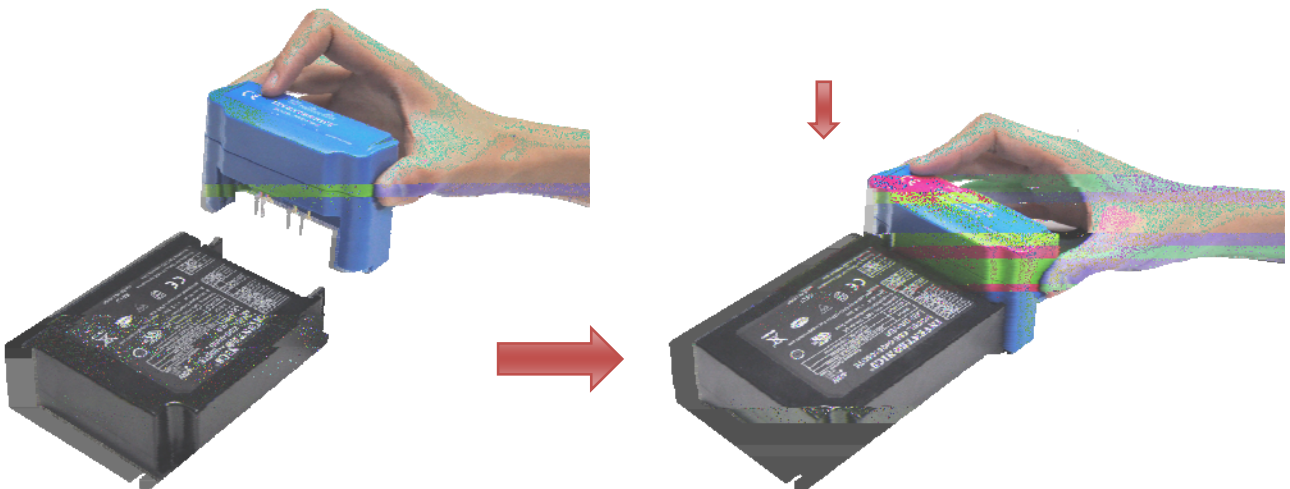

EBS

EBS

PRG-FIX-E

EBS

		PRG-FIX-E

PRG-FIX-E	EBS-040xxxDTE	
	EBS-040xxxBTE	
	EBS-080xxxDTE	
	EBS-080xxxBTE	
	EBS-120xxxDTE	
	EBS-120xxxBTE	

PRG-FIX-E	EBS-160xxxDTE	
	EBS-160xxxBTE	

	-20 C	-	+50 C	10%RH to 90%RH
	-40 C	-	+70 C	5%RH to 90%RH

(L x W x H)	3.42 x 1.45 x 2.39			
(L x W x H)	87.0 x 36.8 x 59.8			
	-	305 g	-	

25 C

PRG-FIX-E	

1. Pin
2. Pin

PROJ:  

: ±1

RoHs

2011/65/EC