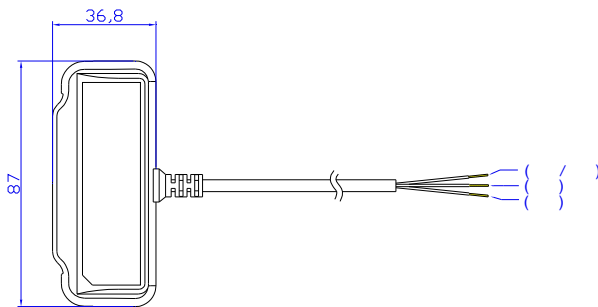

EBS

EBS

PRG-FIX-E

EBS

		PRG-FIX-E

PRG-FIX-E	EBS-040xxxDTE	
	EBS-040xxxBTE	
	EBS-080xxxDTE	
	EBS-080xxxBTE	
	EBS-120xxxDTE	
	EBS-120xxxBTE	

PRG-FIX-E	EBS-160xxxDTE	
	EBS-160xxxBTE	

	-20 C	-	+50 C	10%RH to 90%RH
	-40 C	-	+70 C	5%RH to 90%RH

(L x W x H)	3.42 x 1.45 x 2.39			
(L x W x H)	87.0 x 36.8 x 59.8			
	-	305 g	-	

25 C

PRG-FIX-E	

1. Pin
2. Pin

PROJ:  

: ±1

RoHs

2011/65/EC