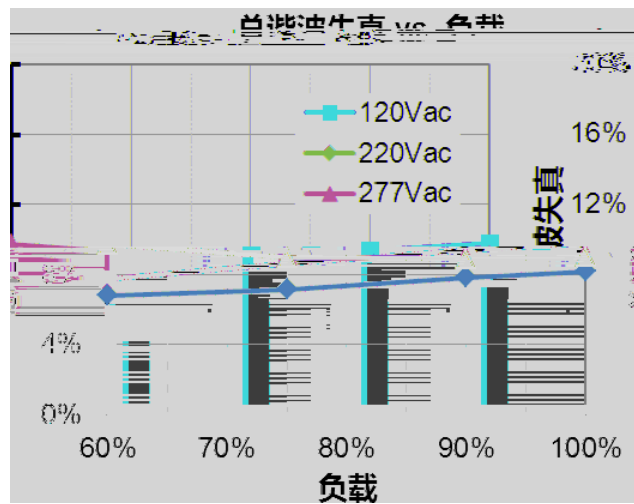

	o		o	
	o		o	
	o		o	

	μ	μ	μ	

EMI	
EMS	

_ f • Ž

] ' • Ž

EUC-040S070DTM(lo=700mA)

EUC-040S070DTM0004(lo=500mA)

EUC-040S110DTM0001(lo=1050mA)

EUC-040S110DTM0005(lo=860mA)

			±	±

INVENTRONICS

EUC-040SxxxDTM000x

Rev. D