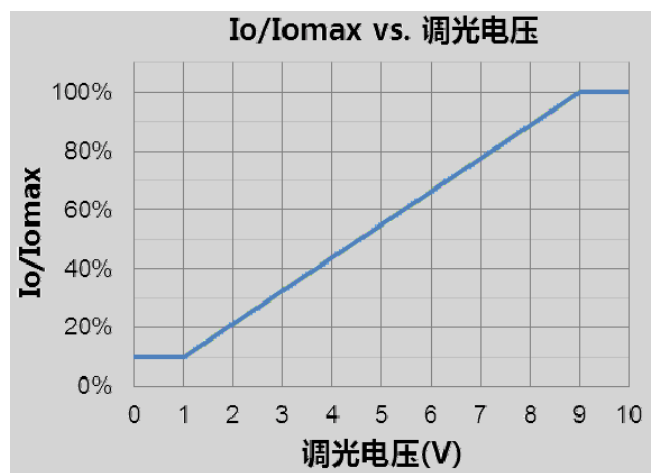

	o		o	
	o		o	
	o		o	

	μ	μ	μ	

EMI	
EMS	

_ f • Ž

] ' • Ž

EUC-040S070DTM(lo=700mA)

EUC-040S070DTM0004(lo=500mA)

EUC-040S110DTM0001(lo=1050mA)

EUC-040S110DTM0005(lo=860mA)

			±	±

INVENTRONICS

EUC-040SxxxDTM000x

Rev. D