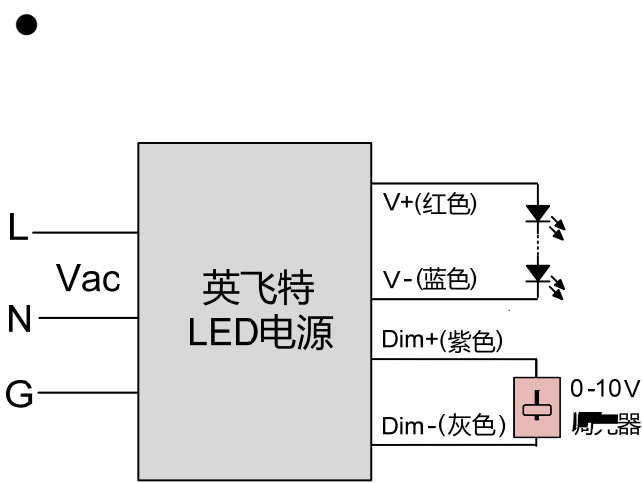

	o		o	
	o		o	
	o		o	

	μ	μ	μ	

EMI	
EMS	

_ f • Ž

] ' • Ž

EUC-040S070DTM(lo=700mA)

EUC-040S070DTM0004(lo=500mA)

EUC-040S110DTM0001(lo=1050mA)

EUC-040S110DTM0005(lo=860mA)

			±	±

INVENTRONICS

EUC-040SxxxDTM000x

Rev. D