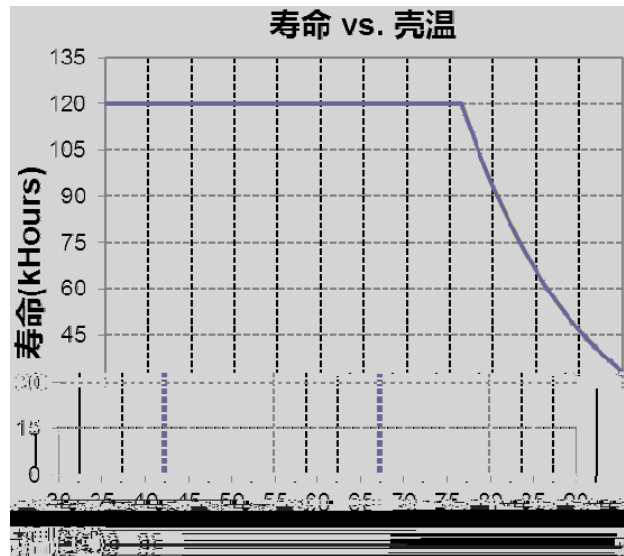

	o		o	
	o		o	
	o		o	

	μ	μ	μ	

EMI	
EMS	

_ f • Ž

] ' • Ž

EUC-040S070DTM(lo=700mA)

EUC-040S070DTM0004(lo=500mA)

EUC-040S110DTM0001(lo=1050mA)

EUC-040S110DTM0005(lo=860mA)

			±	±

INVENTRONICS

EUC-040SxxxDTM000x

Rev. D