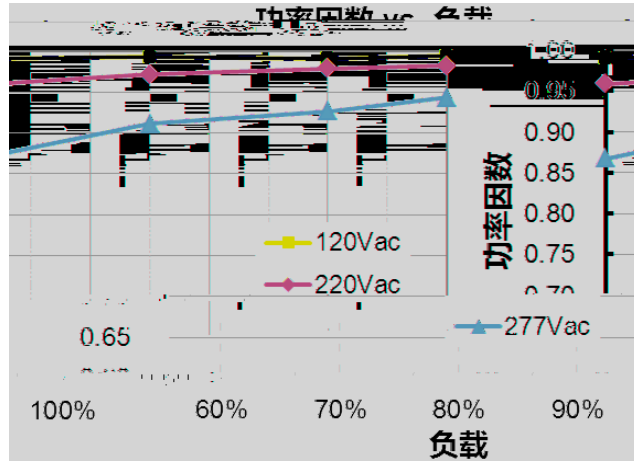

	o		o	
	o		o	
	o		o	

	μ	μ	μ	

EMI	
EMS	

_ f • Ž

] ' • Ž

EUC-040S070DTM(lo=700mA)

EUC-040S070DTM0004(lo=500mA)

EUC-040S110DTM0001(lo=1050mA)

EUC-040S110DTM0005(lo=860mA)

			±	±

INVENTRONICS

EUC-040SxxxDTM000x

Rev. D