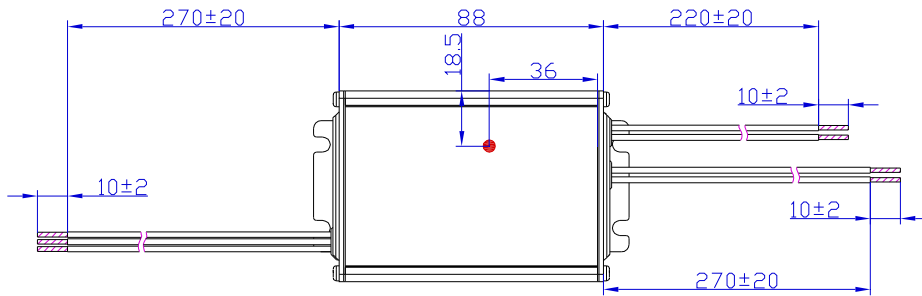

	o		o	
	o		o	
	o		o	

	μ	μ	μ	

EMI	
EMS	

_ f • Ž

] ' • Ž

EUC-040S070DTM(lo=700mA)

EUC-040S070DTM0004(lo=500mA)

EUC-040S110DTM0001(lo=1050mA)

EUC-040S110DTM0005(lo=860mA)

			±	±

INVENTRONICS

EUC-040SxxxDTM000x

Rev. D