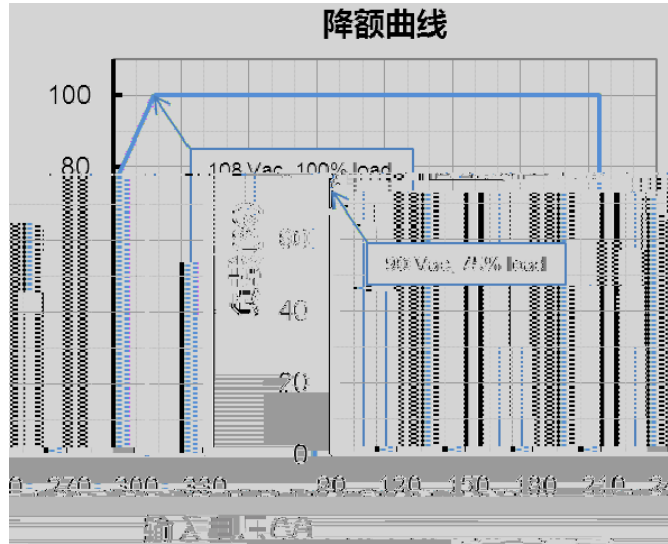

	o		o	
	o		o	
	o		o	

	μ	μ	μ	

EMI	
EMS	

_ f • Ž

] ' • Ž

EUC-040S070DTM(lo=700mA)

EUC-040S070DTM0004(lo=500mA)

EUC-040S110DTM0001(lo=1050mA)

EUC-040S110DTM0005(lo=860mA)

			±	±

INVENTRONICS

EUC-040SxxxDTM000x

Rev. D