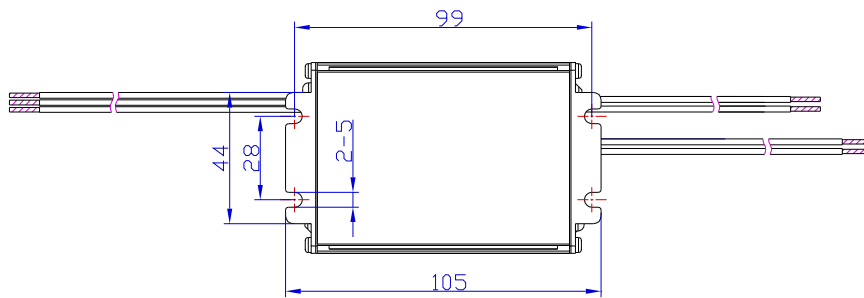

	o		o	
	o		o	
	o		o	

	μ	μ	μ	

EMI	
EMS	

_ f • Ž

] ' • Ž

EUC-040S070DTM(lo=700mA)

EUC-040S070DTM0004(lo=500mA)

EUC-040S110DTM0001(lo=1050mA)

EUC-040S110DTM0005(lo=860mA)

			±	±

INVENTRONICS

EUC-040SxxxDTM000x

Rev. D