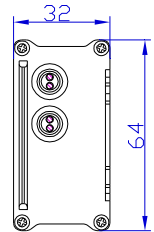

	o		o	
	o		o	
	o		o	

	μ	μ	μ	

EMI	
EMS	

_ f • Ž

] ' • Ž

EUC-040S070DTM(lo=700mA)

EUC-040S070DTM0004(lo=500mA)

EUC-040S110DTM0001(lo=1050mA)

EUC-040S110DTM0005(lo=860mA)

			±	±

INVENTRONICS

EUC-040SxxxDTM000x

Rev. D